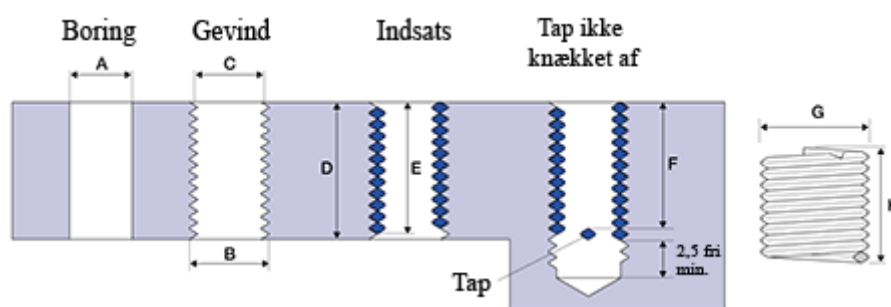

Varenummer: 1310412041200
Beskrivelse: KLEE Gevindindsats LOCKFIL+ M12 x 1,75
boreddybde 12mm

Mål

A	= 12,5 -0,121 +0,265
B	= 14.274
C	= 13,137 -0 +0,134
D	= 12.00
Gevind	= M12 x 1,75
G Min/Maks	= 14,35 14,60
H	= 5.20